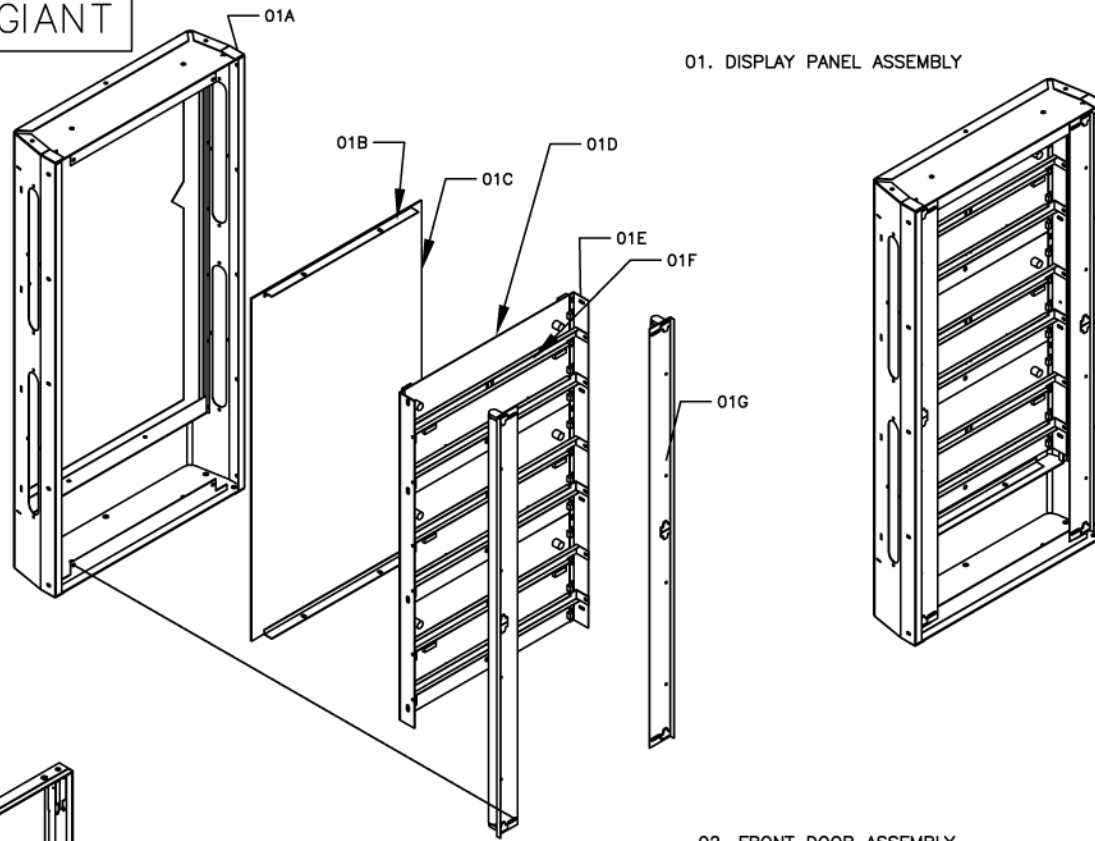

STACKER GIANT

01. DISPLAY PANEL ASSEMBLY

NO	PART NO	DESCRIPTION	QTY		
01	STG E004	DISPLAY PANEL ASSEMBLY	1		
PART ITEM	01A	STG E004a	DISPLAY BOX WITH SIDE ACRILLIC	1	
	01B	-	LIST ACRILLIC DISPLAY	2	
	01C	STG-FP-10-RO	DISPLAY ACRILLIC WITH STICKER	1	
	01D	BAFB96	PCB FB96 LED DISPLAY	3	
	01E	STG-FM-50-RO	LED PCB BRACKET	1R, 1L	
	01F	STG-FM-52-RO	PCB STRANGHTER	6	
	SUB	01G	-	DISPLAY LIGHT ASSEMBLY	2
			STG-FM-36-RO	DISPLAY LAMP BRACKET	2
			EA0243	NEON 40W COOL WHITE	2
			EP 0434	END CAP HOLDER MODEL 713-HS	8
		AT3317	STICKER ROUND DISPLAY	1	
02	STG A011	GLASS DOOR ASSEMBLY	1		
PART ITEM	02A	STG-SA-15-RO	DOOR FRAME METAL ONLY	1	
	02B	STG-FG-03-RO	FRONT GLASS	1	
	02C	-	GLASS BRACKET H	4	
	02D	-	GLASS BRACKET	2	
	02E	STG A012	TRIPLE LOCK ASSEMBLY	1	
	02F	-	TRIPLE LOCK COVER	1	
		EE2413	CUBE LED RED (Spart Part)	-	

02. FRONT DOOR ASSEMBLY