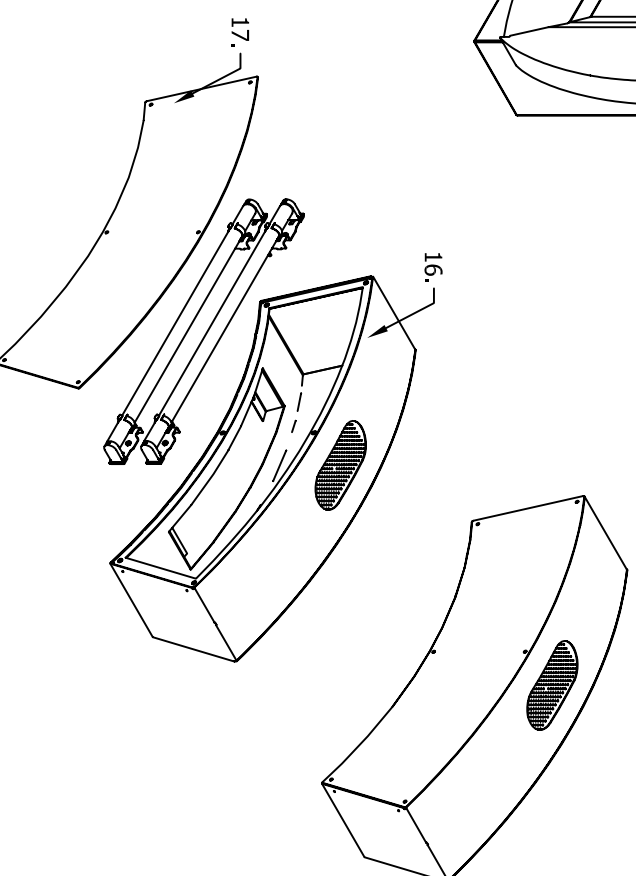

### PART LIST

ITEM	QTY	PART NUMBER	DESCRIPTION
1	1	DUI-FM-028-R2	Rear Cabinet Connector
2	1	DUI-FP-007-R0	Display Cover
3	1	DUI-FG-001-R0	Safety Glass Display
4	1	DUI-FP-009-R0	Vacuum Acrylic Display
5	3	DUI-FP-010-R1	Ticket Score Cover
6	1	DUI-SA-009-R1	Rear Cabinet Left Assy
7	1	DUI-SA-010-R1	Rear Cabinet Right Assy
8	1	BAFB96R	Playfield Display Red
8	2	BAFB96BB	Playfield Display Blue
9	5	EA0206	Tube Lamp 18 W
9	1	BAFB114A	PCB Ticker Display 3 Digits
10	1	BAFB114B	PCB Ticker Display 2 Digits
10	1	BAFB114C	PCB Ticker Display 1 Digit
11		DUI-SA-011-R1	Top Rear Cabinet
12	1	DUI-FP-004-R0	Score Cover
13	1	BA0045	4" 7 Segment Display PCB
14	2	DUI-FM-042-R2	Bracket Lamp Holding
15	R/L	DUI-SA-15-R3	Bracket Vacuum Display
16	1	DUI-SA-012-R1	Front Cabinet Assy
17	R/L	DUI-FP-005-R0	Header Front Display