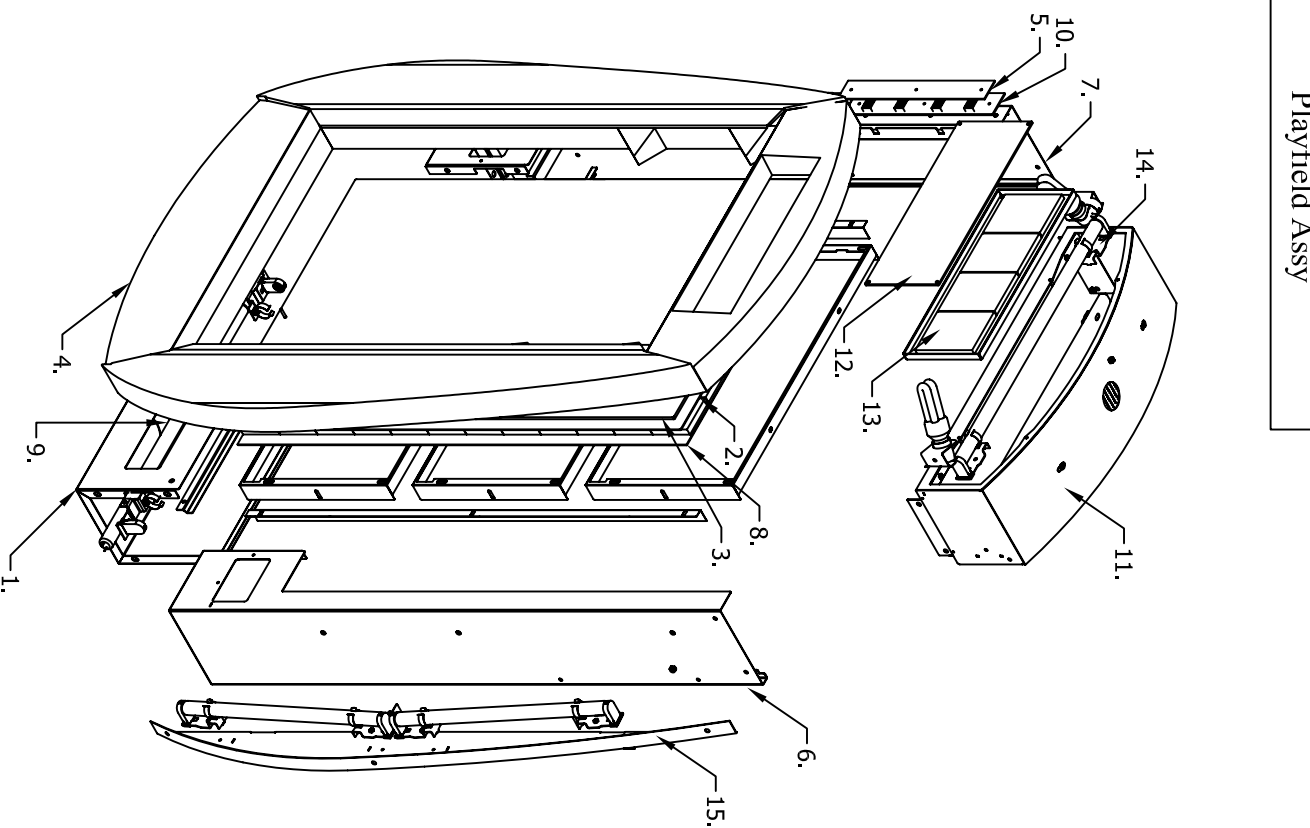

### PART LIST

ITEM	QTY	PART NUMBER	DESCRIPTION
1	1	DUI-FM-028-R2	Rear Cabinet Connector
2	1	DUI-FP-007-R0	Display Cover
3	1	DUI-FG-001-R0	Safety Glass Display
4	1	DUI-FP-009-R0	Vacuum Acrylic Display
5	3	DUI-FP-010-R1	Ticket Score Cover
6	1	DUI-SA-009-R1	Rear Cabinet Left Assy
7	1	DUI-SA-010-R1	Rear Cabinet Right Assy
8	1	BAFB96R	Playfield Display Red
8	2	BAFB96BB	Playfield Display Blue
9	5	EA0206	Tube Lamp 18 W
9	1	BAFB114A	PCB Ticker Display 3 Digits
10	1	BAFB114B	PCB Ticker Display 2 Digits
10	1	BAFB114C	PCB Ticker Display 1 Digit
11		DUI-SA-011-R1	Top Rear Cabinet
12	1	DUI-FP-004-R0	Score Cover
13	1	BA0045	4" 7 Segment Display PCB
14	2	DUI-FM-042-R2	Bracket Lamp Holding
15	R/L	DUI-SA-15-R3	Bracket Vacuum Display
16	1	DUI-SA-012-R1	Front Cabinet Assy
17	R/L	DUI-FP-005-R0	Header Front Display