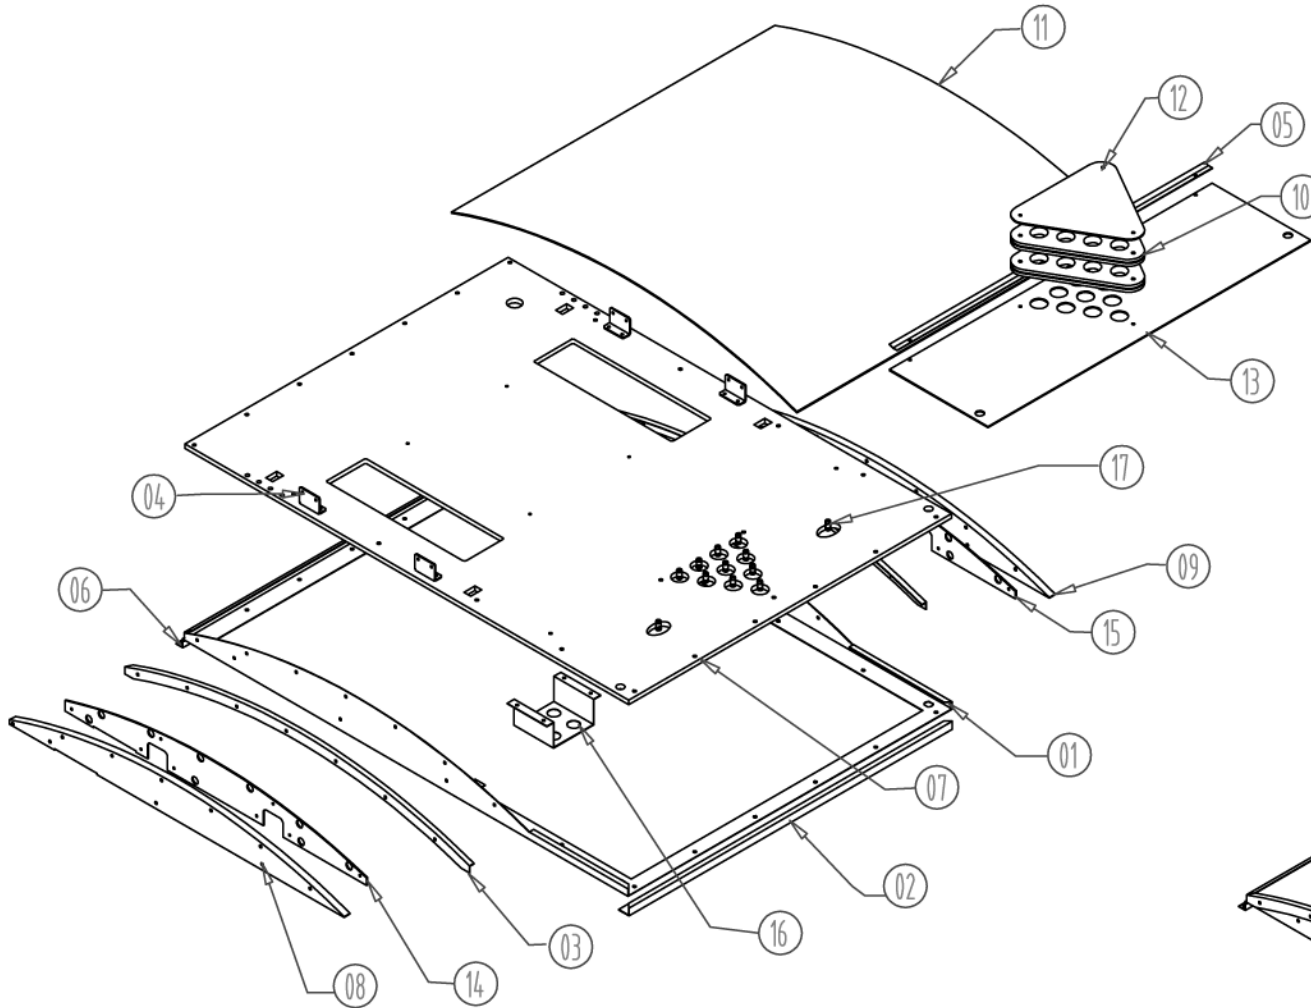

DOOR ASSEMBLY

No	Code	Description	Qty	
1	SS1-FM-064-R0	Door frame 1	1	
2	SS1-FM-065-R0	Door frame 2	1	
3	SS1-SA-020-R0	Support door frame subassy	1	
4	SS1-FM-067-R0	Bracket door frame	4	
5	SS1-FM-066-R0	Door frame 3	1	
6	SS1-M-008-R0	Hinge upper door	1	
7	SS1-FW-025-R0	Base door frame	1	
8	SS1-FW-026-R0	Support door right	1	
9	SS1-FW-027-R0	Support door left	1	
10	SS1-FW-024-R0	Base lamp B	2	
11	SS1-FP-005-R0	PVC door 1	1	
12	SS1-FP-007-R0	PVC door 3	1	
13	SS1-FP-006-R0	PVC door 2	1	
14	SS1-FP-008-R0	Light reflection right	1	
15	SS1-FP-009-R0	Light reflection left	1	
16	SS1-FM-044-R0	Bracket swith service 2	1	
	16A	-	Button Service	1
	16B	-	Button test	1
	16C	-	Button Up	1
	16D	-	Button Down	1
17	-	Pin lamp Indicator	12	