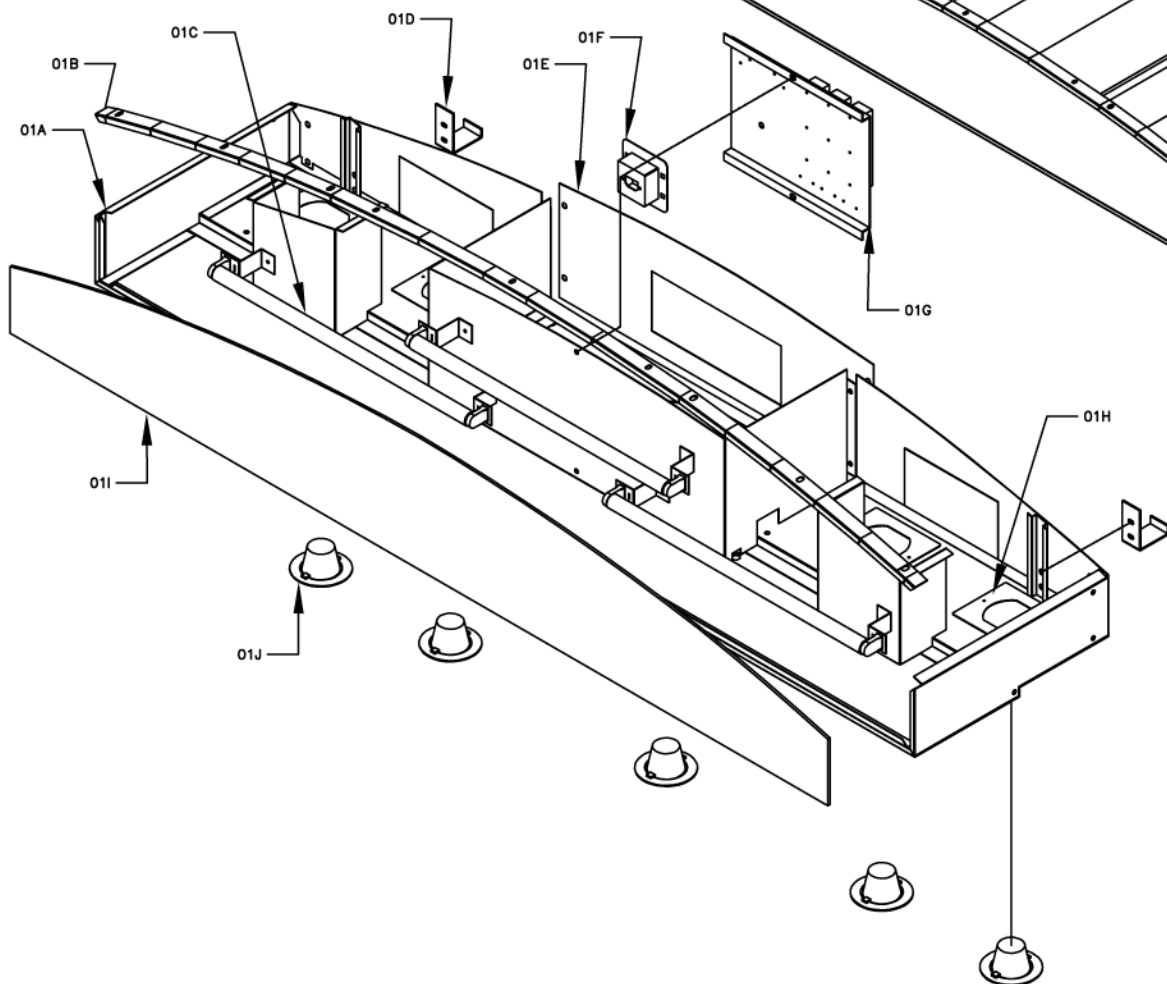

STACKER GIANT

02. POWER HEADER ASSEMBLY

01. HEADER ASSEMBLY

NO	PART NO	DESCRIPTION	QTY	
01	STG A007	HEADER ASSEMBLY	1	
PART ITEM	01A	STG-SA-54-RO	HEADER MAIN BOX	1
	01B	STG-FM-55-RO	METAL TOP LIST	1
	01C	STG A008	HEADER LIGHT ASSEMBLY	3
	SUB	-	HEADER LAMP BRACKET	6
		EA0206	NEON 18W COOL WHITE	3
		EP0434	END CAP HOLDER MODEL 713-HS	6
	01D	-	L BRACKET SUPPORT	2
	01E	-	HEADER BACK MIDDLE	1
	01F	STG A013	POWER INLET ASSEMBLY	1
	SUB	STG-FM-61-RO	POWER INLET BRACKET	1
		EA0642	SOCKET AC 3 MALE (CAROUSEL)	1
	01G	STG E006	HEADER POWER ASSEMBLY	1
	01H	-	DOWNLIGHT BRACKET	5
	01I	AT3315	ACRILIC BACK LIGHT TOP HEADER	1
	01J	HA001ST	DOWNLIGHT ASSEMBLY	5
SUB	EA0312	HOLDER DOWNLIGHT SWIVEL ACTION	5	
	EA0209	DOWN LIGHT 12 V 20 W	5	
-	STG H004	HEADER HARNESS	1	
02	STG E006	HEADER POWER ASSEMBLY	1	
PART ITEM	02A	STG-FM-62-RO	TRAF0 BRACKET	1
	02B	EA0311	STARTER BASE UL	3
	02C	EA0815	TRANSFORMER WITH CONECTOR	1
	02D	EA0042	FUSE HOLDER	2
	02E	EA0614	TERMINAL BLOCK UL	1
	02F	EA0325	BALLAST 240V, 15W	3
	-	EA1359	BALLAST 110V, 15W	3