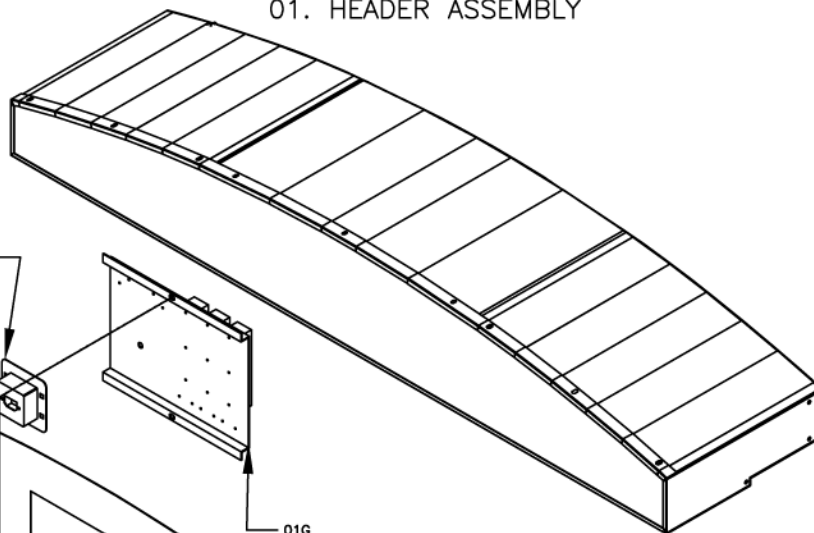

STACKER GIANT

02. POWER HEADER ASSEMBLY

01. HEADER ASSEMBLY

NO	PART NO	DESCRIPTION	QTY	
01	STG A007	HEADER ASSEMBLY	1	
PART ITEM	01A	STG-SA-54-RO	HEADER MAIN BOX	1
	01B	STG-FM-55-RO	METAL TOP LIST	1
	01C	STG A008	HEADER LIGHT ASSEMBLY	3
	SUB	-	HEADER LAMP BRACKET	6
		EA0206	NEON 18W COOL WHITE	3
		EP0434	END CAP HOLDER MODEL 713-HS	6
	01D	-	L BRACKET SUPPORT	2
	01E	-	HEADER BACK MIDDLE	1
	01F	STG A013	POWER INLET ASSEMBLY	1
	SUB	STG-FM-61-RO	POWER INLET BRACKET	1
		EA0642	SOCKET AC 3 MALE (CAROUSEL)	1
	01G	STG E006	HEADER POWER ASSEMBLY	1
	01H	-	DOWNLIGHT BRACKET	5
	01I	AT3315	ACRILIC BACK LIGHT TOP HEADER	1
	01J	HA001ST	DOWNLIGHT ASSEMBLY	5
SUB	EA0312	HOLDER DOWNLIGHT SWIVEL ACTION	5	
	EA0209	DOWN LIGHT 12 V 20 W	5	
-	STG H004	HEADER HARNESS	1	
02	STG E006	HEADER POWER ASSEMBLY	1	
PART ITEM	02A	STG-FM-62-RO	TRAF0 BRACKET	1
	02B	EA0311	STARTER BASE UL	3
	02C	EA0815	TRANSFORMER WITH CONECTOR	1
	02D	EA0042	FUSE HOLDER	2
	02E	EA0614	TERMINAL BLOCK UL	1
	02F	EA0325	BALLAST 240V, 15W	3
	-	EA1359	BALLAST 110V, 15W	3