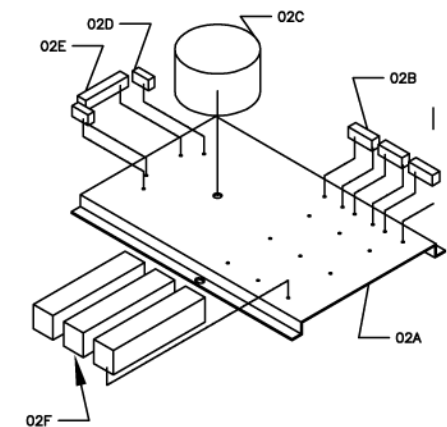

STACKER GIANT

02. POWER HEADER ASSEMBLY

01. HEADER ASSEMBLY

NO	PART NO	DESCRIPTION	QTY	
01	STG A007	HEADER ASSEMBLY	1	
PART ITEM	01A	STG-SA-54-RO	HEADER MAIN BOX	1
	01B	STG-FM-55-RO	METAL TOP LIST	1
	01C	STG A008	HEADER LIGHT ASSEMBLY	3
	SUB	-	HEADER LAMP BRACKET	6
		EA0206	NEON 18W COOL WHITE	3
		EP0434	END CAP HOLDER MODEL 713-HS	6
	01D	-	L BRACKET SUPPORT	2
	01E	-	HEADER BACK MIDDLE	1
	01F	STG A013	POWER INLET ASSEMBLY	1
	SUB	STG-FM-61-RO	POWER INLET BRACKET	1
		EA0642	SOCKET AC 3 MALE (CAROUSEL)	1
	01G	STG E006	HEADER POWER ASSEMBLY	1
	01H	-	DOWNLIGHT BRACKET	5
	01I	AT3315	ACRILIC BACK LIGHT TOP HEADER	1
	01J	HA001ST	DOWNLIGHT ASSEMBLY	5
SUB	EA0312	HOLDER DOWNLIGHT SWIVEL ACTION	5	
	EA0209	DOWN LIGHT 12 V 20 W	5	
-	STG H004	HEADER HARNESS	1	
02	STG E006	HEADER POWER ASSEMBLY	1	
PART ITEM	02A	STG-FM-62-RO	TRAF0 BRACKET	1
	02B	EA0311	STARTER BASE UL	3
	02C	EA0815	TRANSFORMER WITH CONECTOR	1
	02D	EA0042	FUSE HOLDER	2
	02E	EA0614	TERMINAL BLOCK UL	1
	02F	EA0325	BALLAST 240V, 15W	3
	-	EA1359	BALLAST 110V, 15W	3