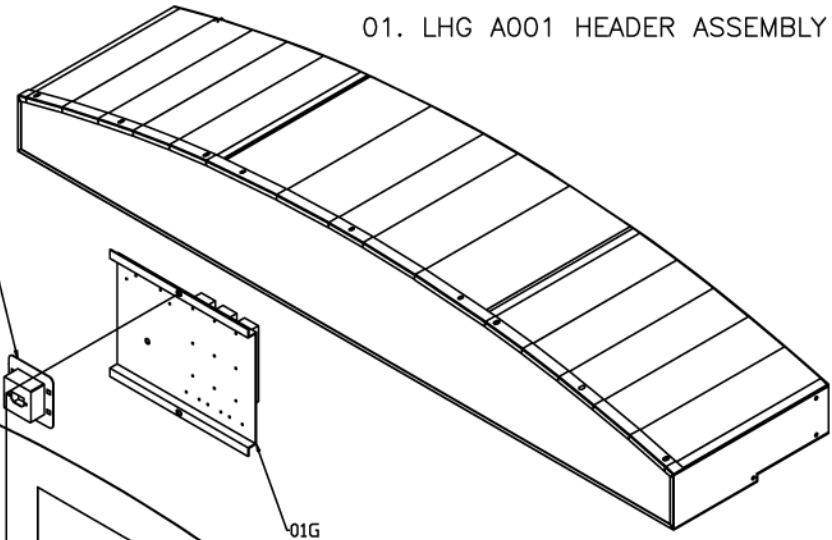

LIGHTHOUSE GIANT

01G. LHG A001C HEADER POWER ASSEMBLY

01. LHG A001 HEADER ASSEMBLY

NO	PART NO	DESCRIPTION	QTY		
01	LHG A001	HEADER ASSEMBLY	1		
SUB	01A	LHG-SA-54-RO	HEADER ASSEMBLY METAL ONLY	1	
	01B	LHG-FM-55-RO	METAL TOP LIST	1	
	01C	LHG A001A	HEADER LIGHT ASSEMBLY	3	
	SUB	01C1	LHG-FM-60-RO	HEADER LAMP BRACKET	6
		01C2	EA0206	NEON 18W COOL WHITE	3
		01C3	EP0434	END CAP HOLDER MODEL 713-HS	6
	01D	LHG-FM-57-RO	L BRACKET SUPPORT	2	
	01E	LHG-FM-56-RO	HEADER BACK MIDDLE	1	
	01F	LHG A001B	POWER INLET ASSEMBLY	1	
	SUB	01F1	LHG-FM-61-RO	POWER INLET BRACKET	1
		01F2	EA0642	SOCKET AC 3 MALE (CAROUSEL)	1
01G	LHG A001C	HEADER POWER ASSEMBLY	1		
SUB	01G1	LHG-FM-62-RO	TRAFD BRACKET	1	
	01G2	EA0311	STARTER BASE UL	3	
	01G3	EA0815	TRANSFORMER WITH CONECTOR	1	
	01G4	EA0042	FUSE HOLDER	2	
	01G5	EA0814	TERMINAL BASE UL	1	
	OPTIONAL				
	01G7	EA0325	BALLAST 240V, 15W	3	
	01G8	EA0304	LAMP NEON STARTER S-10 220-240V	3	
	01G9	EA1359	BALLAST SP2 15W 120VAC	3	
	01G10	EA0317	LAMP NEON STARTER FS-2 120VAC	3	
	01G11	LHG H003	HEADER POWER HARNESS	1	
01H	LHG-FM-91-RO	DOWNLIGHT BRACKET	5		
01I	AT3305	STICKER ACRILIC TOP HEADER	1		
01J	HA0001ST	DOWNLIGHT ASSEMBLY	5		
-	LHG H004	HEADER HARNESS	1		