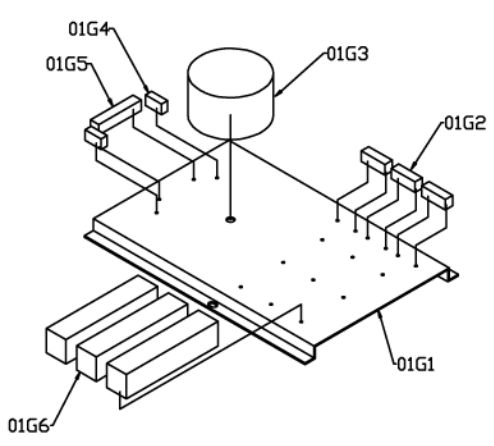

LIGHTHOUSE GIANT

01G. LHG A001C HEADER POWER ASSEMBLY

01. LHG A001 HEADER ASSEMBLY

NO	PART NO	DESCRIPTION	QTY		
01	LHG A001	HEADER ASSEMBLY	1		
SUB	01A	LHG-SA-54-RO	HEADER ASSEMBLY METAL ONLY	1	
	01B	LHG-FM-55-RO	METAL TOP LIST	1	
	01C	LHG A001A	HEADER LIGHT ASSEMBLY	3	
	SUB	01C1	LHG-FM-60-RO	HEADER LAMP BRACKET	6
		01C2	EA0206	NEON 18W COOL WHITE	3
		01C3	EP0434	END CAP HOLDER MODEL 713-HS	6
	01D	LHG-FM-57-RO	L BRACKET SUPPORT	2	
	01E	LHG-FM-56-RO	HEADER BACK MIDDLE	1	
	01F	LHG A001B	POWER INLET ASSEMBLY	1	
	SUB	01F1	LHG-FM-61-RO	POWER INLET BRACKET	1
		01F2	EA0642	SOCKET AC 3 MALE (CAROUSEL)	1
01G	LHG A001C	HEADER POWER ASSEMBLY	1		
SUB	01G1	LHG-FM-62-RO	TRAFD BRACKET	1	
	01G2	EA0311	STARTER BASE UL	3	
	01G3	EA0815	TRANSFORMER WITH CONECTOR	1	
	01G4	EA0042	FUSE HOLDER	2	
	01G5	EA0814	TERMINAL BASE UL	1	
	OPTIONAL				
	01G7	EA0325	BALLAST 240V, 15W	3	
	01G8	EA0304	LAMP NEON STARTER S-10 220-240V	3	
	01G9	EA1359	BALLAST SP2 15W 120VAC	3	
	01G10	EA0317	LAMP NEON STARTER FS-2 120VAC	3	
	01G11	LHG H003	HEADER POWER HARNESS	1	
01H	LHG-FM-91-RO	DOWNLIGHT BRACKET	5		
01I	AT3305	STICKER ACRILIC TOP HEADER	1		
01J	HA0001ST	DOWNLIGHT ASSEMBLY	5		
-	LHG H004	HEADER HARNESS	1		