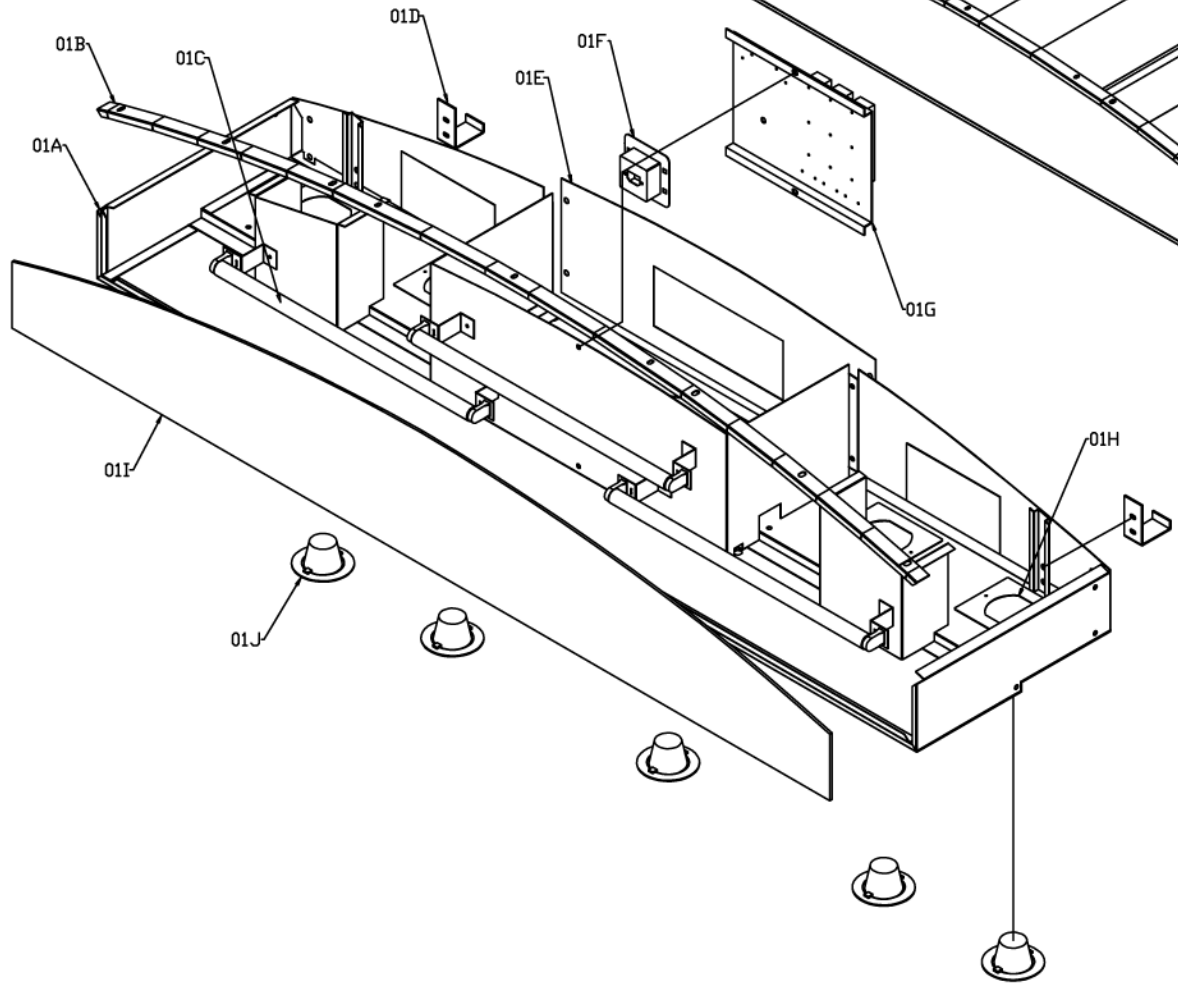

LIGHTHOUSE GIANT

01G. LHG A001C HEADER POWER ASSEMBLY

01. LHG A001 HEADER ASSEMBLY

NO	PART NO	DESCRIPTION	QTY		
01	LHG A001	HEADER ASSEMBLY	1		
SUB	01A	LHG-SA-54-RO	HEADER ASSEMBLY METAL ONLY	1	
	01B	LHG-FM-55-RO	METAL TOP LIST	1	
	01C	LHG A001A	HEADER LIGHT ASSEMBLY	3	
	SUB	01C1	LHG-FM-60-RO	HEADER LAMP BRACKET	6
		01C2	EA0206	NEON 18W COOL WHITE	3
		01C3	EP0434	END CAP HOLDER MODEL 713-HS	6
	01D	LHG-FM-57-RO	L BRACKET SUPPORT	2	
	01E	LHG-FM-56-RO	HEADER BACK MIDDLE	1	
	01F	LHG A001B	POWER INLET ASSEMBLY	1	
	SUB	01F1	LHG-FM-61-RO	POWER INLET BRACKET	1
		01F2	EA0642	SOCKET AC 3 MALE (CAROUSEL)	1
01G	LHG A001C	HEADER POWER ASSEMBLY	1		
SUB	01G1	LHG-FM-62-RO	TRAFD BRACKET	1	
	01G2	EA0311	STARTER BASE UL	3	
	01G3	EA0815	TRANSFORMER WITH CONECTOR	1	
	01G4	EA0042	FUSE HOLDER	2	
	01G5	EA0814	TERMINAL BASE UL	1	
	OPTIONAL				
	01G7	EA0325	BALLAST 240V, 15W	3	
	01G8	EA0304	LAMP NEON STARTER S-10 220-240V	3	
	01G9	EA1359	BALLAST SP2 15W 120VAC	3	
	01G10	EA0317	LAMP NEON STARTER FS-2 120VAC	3	
	01G11	LHG H003	HEADER POWER HARNESS	1	
01H	LHG-FM-91-RO	DOWNLIGHT BRACKET	5		
01I	AT3305	STICKER ACRILIC TOP HEADER	1		
01J	HA0001ST	DOWNLIGHT ASSEMBLY	5		
-	LHG H004	HEADER HARNESS	1		