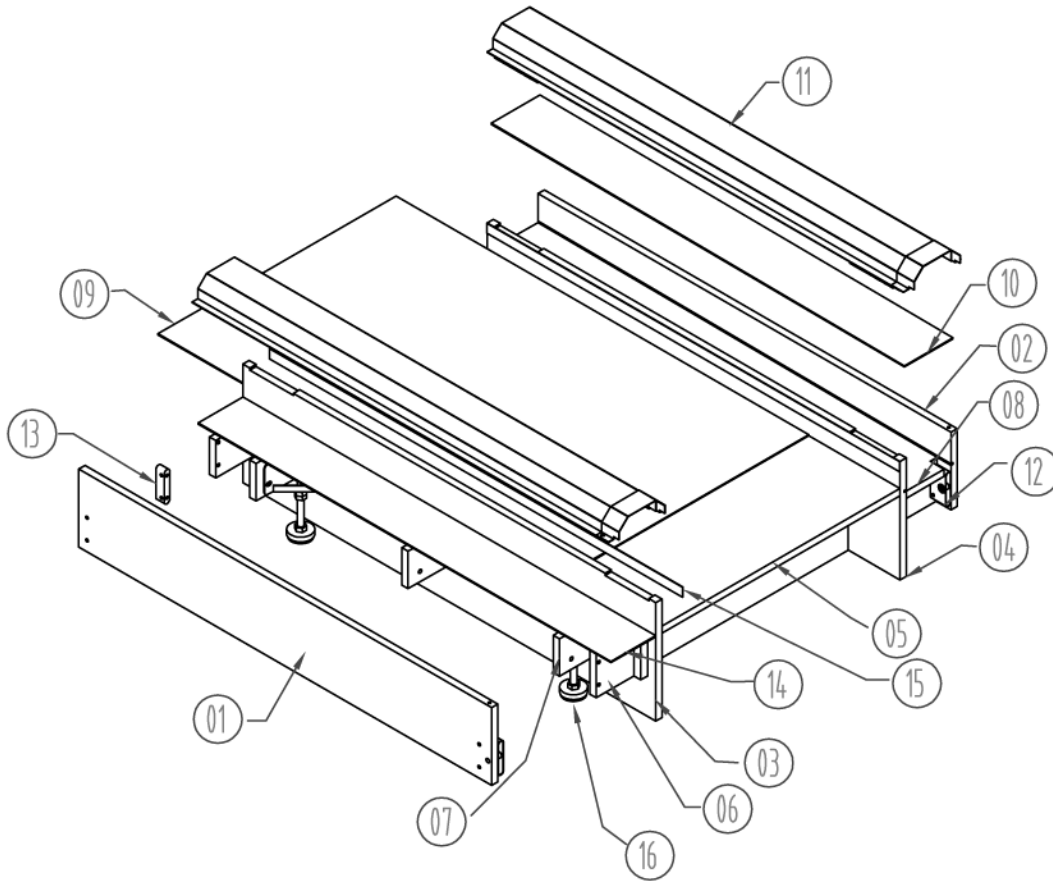

MIDDLE TRACK ASSEMBLY

No	Code	Description	Qty
1	SS1-FW-041-R1	MT-Outside right	1
2	SS1-FW-042-R1	MT-Outside left	1
3	SS1-FW-043-R1	MT-Inside right	1
4	SS1-FW-044-R1	MT-Inside left	1
5	SS1-FW-045-R0	MT-Base	1
6	SS1-FW-046-R0	MT-Support A	4(2R&2L)
7	SS1-FW-047-R1	MT-Support B	3
8	SS1-FW-048-R0	MT-Support C	1
9	SS1-FP-030-R0	MT-Floor	1
10	SS1-FP-017-R0	Middle track	1
11	SS1-ASSY-014-R0	MT-Ball return cover assy	1
12	-	Roto lock type standard -Latch (R2-0055-02)	2
13	-	Roto lock type standard -Receptacle (R2-0002-02)	2
14	SS1-FP-036-R0	Middle track right	1
15	-	PE Tape 1"	2 (1R+1L)
16	SS1-SA-099-R0	Bracket rubber foot SA	4